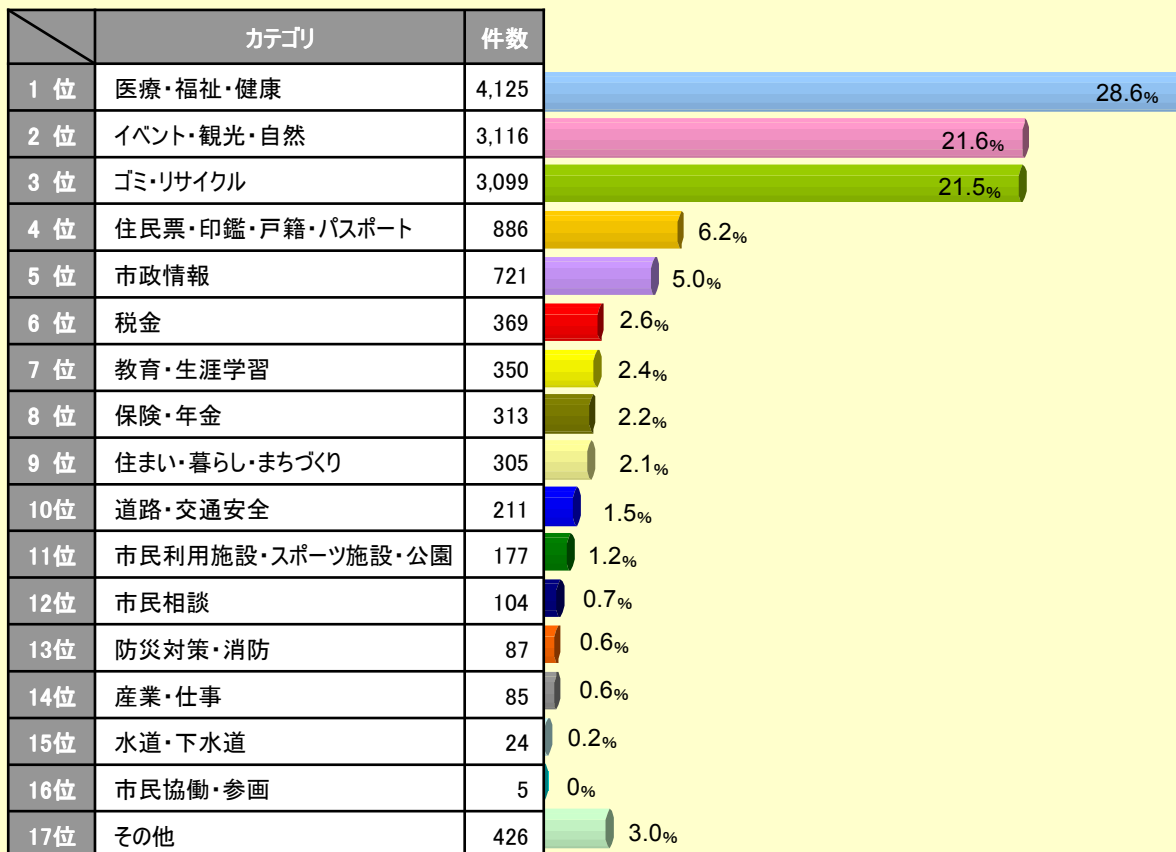

■ 受付件数(月別)

■ 受付方法別の割合

■ カテゴリ別の割合

■ カテゴリ別の割合

- 「新潟まつり」花火大会の開催有無について知りたい。
- 連休中に住民票を発行してもらおうことはできますか。
- 電子レンジは何ゴミですか。
- 家にハチの巣ができたので、駆除してもらえますか。

など