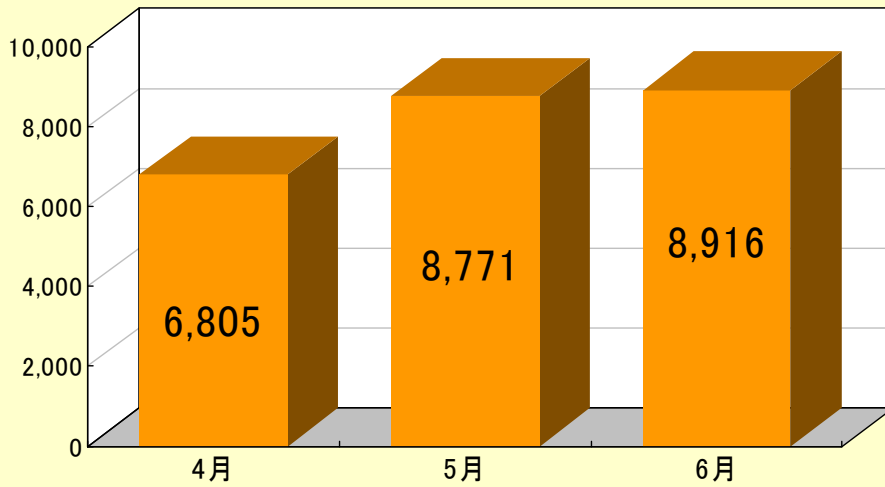

■ ご利用件数(月別)

■ ご利用方法別の割合

■ 問合せのカテゴリ別割合

■ 主な問合せ内容

- ゴールデンウィークのごみ収集は、通常通りですか。
- 区だよりに記事を掲載してもらうには、どうしたら良いですか。
- 今年の新潟まつりの日程を教えてください。
- 婚姻届を出した後戸籍謄本を発行してもらうためには、どの位日数がかかりますか。 など