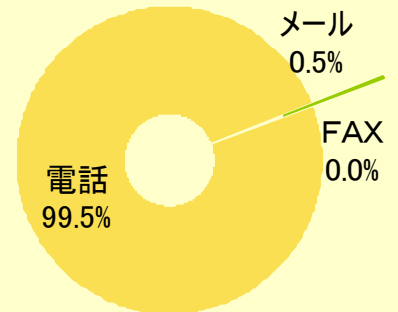

■ ご利用件数(月別)

■ ご利用方法別の割合

■ 問合せのカテゴリ別割合

■ 主な問合せ内容

- ゴールデンウィークのごみ収集は、通常通りですか。
- 区だよりに記事を掲載してもらうには、どうしたら良いですか。
- 今年の新潟まつりの日程を教えてください。
- 婚姻届を出した後戸籍謄本を発行してもらうためには、どの位日数がかかりますか。 など