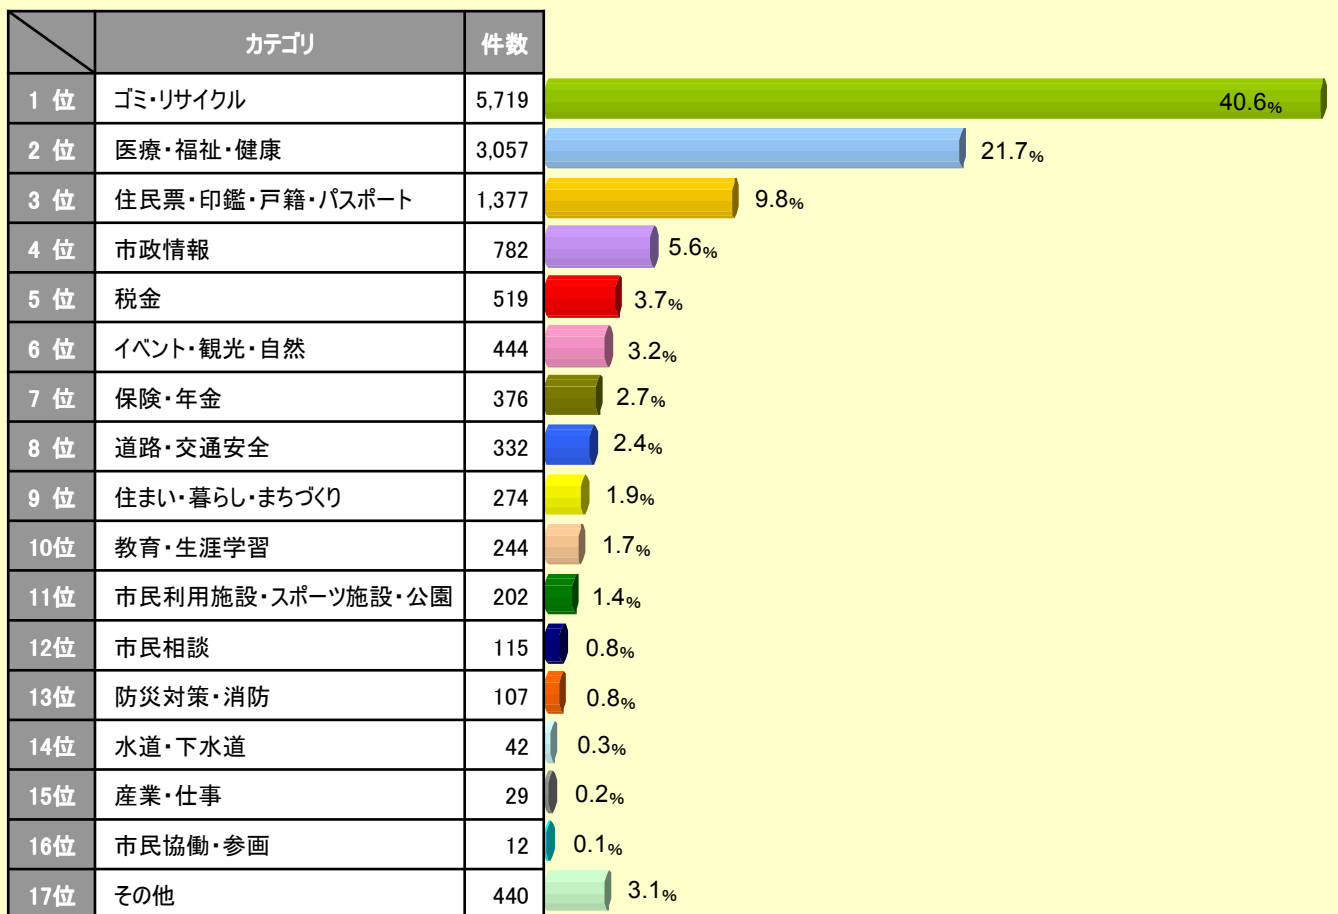

■ ご利用件数(月別)

■ ご利用方法別の割合

■ 問合せのカテゴリ別割合

■ 主な問合せ内容

- ゴールデンウィークのごみ収集は、通常通りですか。
- 区だよりに記事を掲載してもらうには、どうしたら良いですか。
- 今年の新潟まつりの日程を教えてください。
- 婚姻届を出した後戸籍謄本を発行してもらうためには、どの位日数がかかりますか。 など